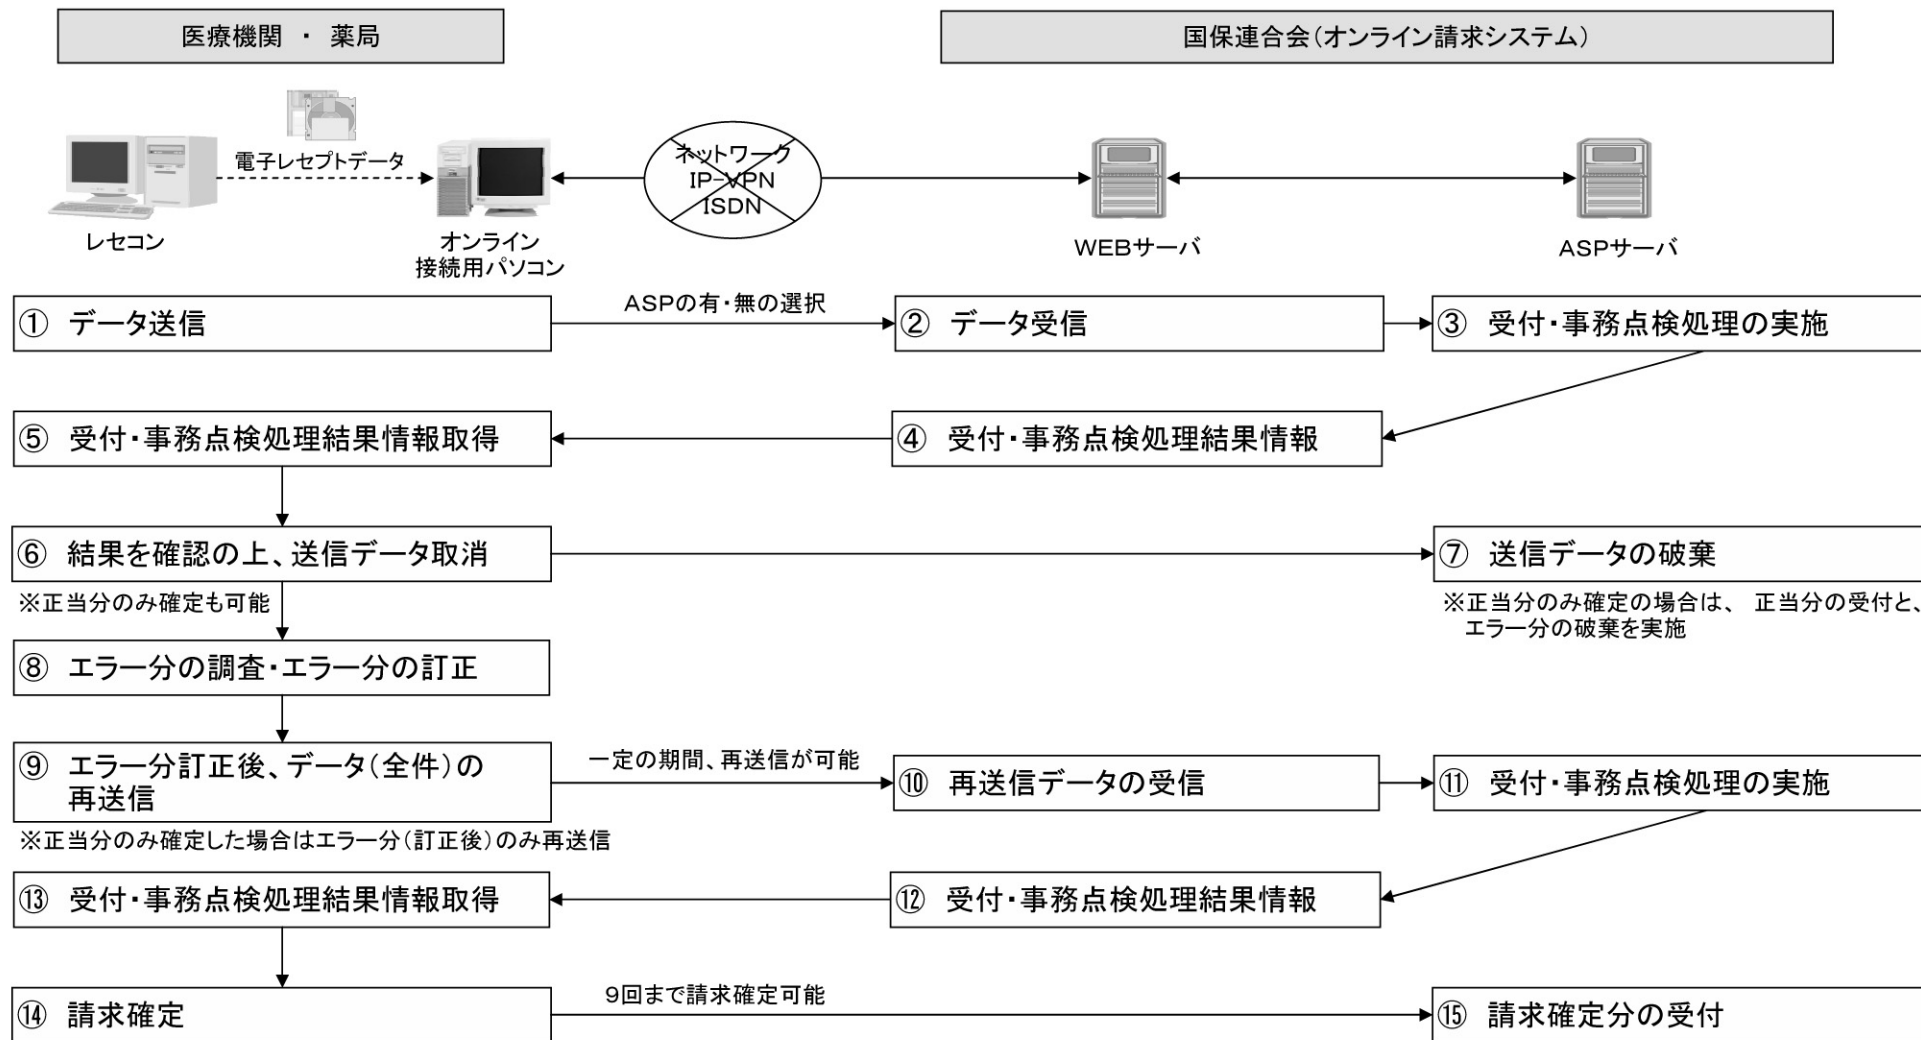

受付・事務点検ASPについて

※ 受付・事務点検ASP機能によりエラーとなるレセプトは、事務的な記載誤り等により国保連合会から返戻となるものが該当する。
 ※ 点検項目の標準仕様等については調整中であるが、国保連合会において独自に設定変更可能とする機能を装備する予定。