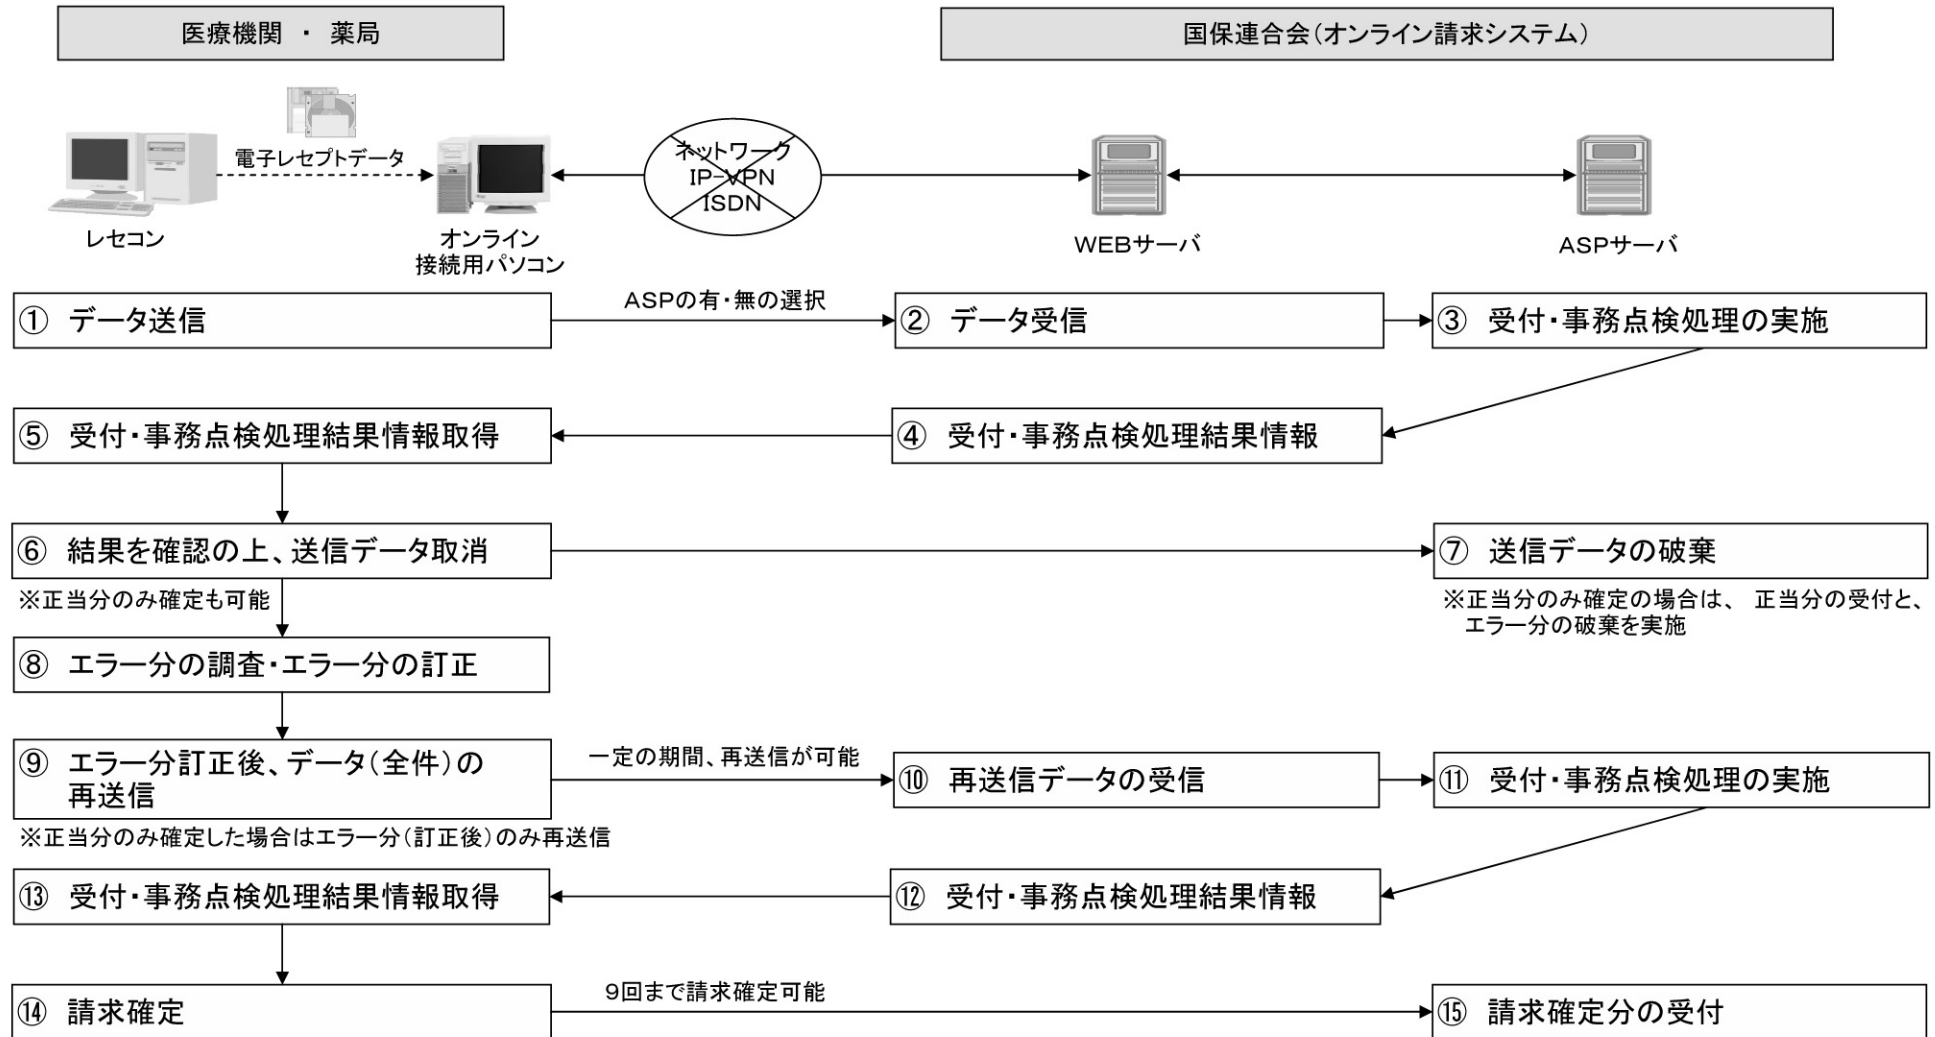

受付・事務点検ASPについて

※ 受付・事務点検ASP機能によりエラーとなるレセプトは、事務的な記載誤り等により国保連合会から返戻となるものが該当する。
 ※ 点検項目の標準仕様等については調整中であるが、国保連合会において独自に設定変更可能とする機能を装備する予定。